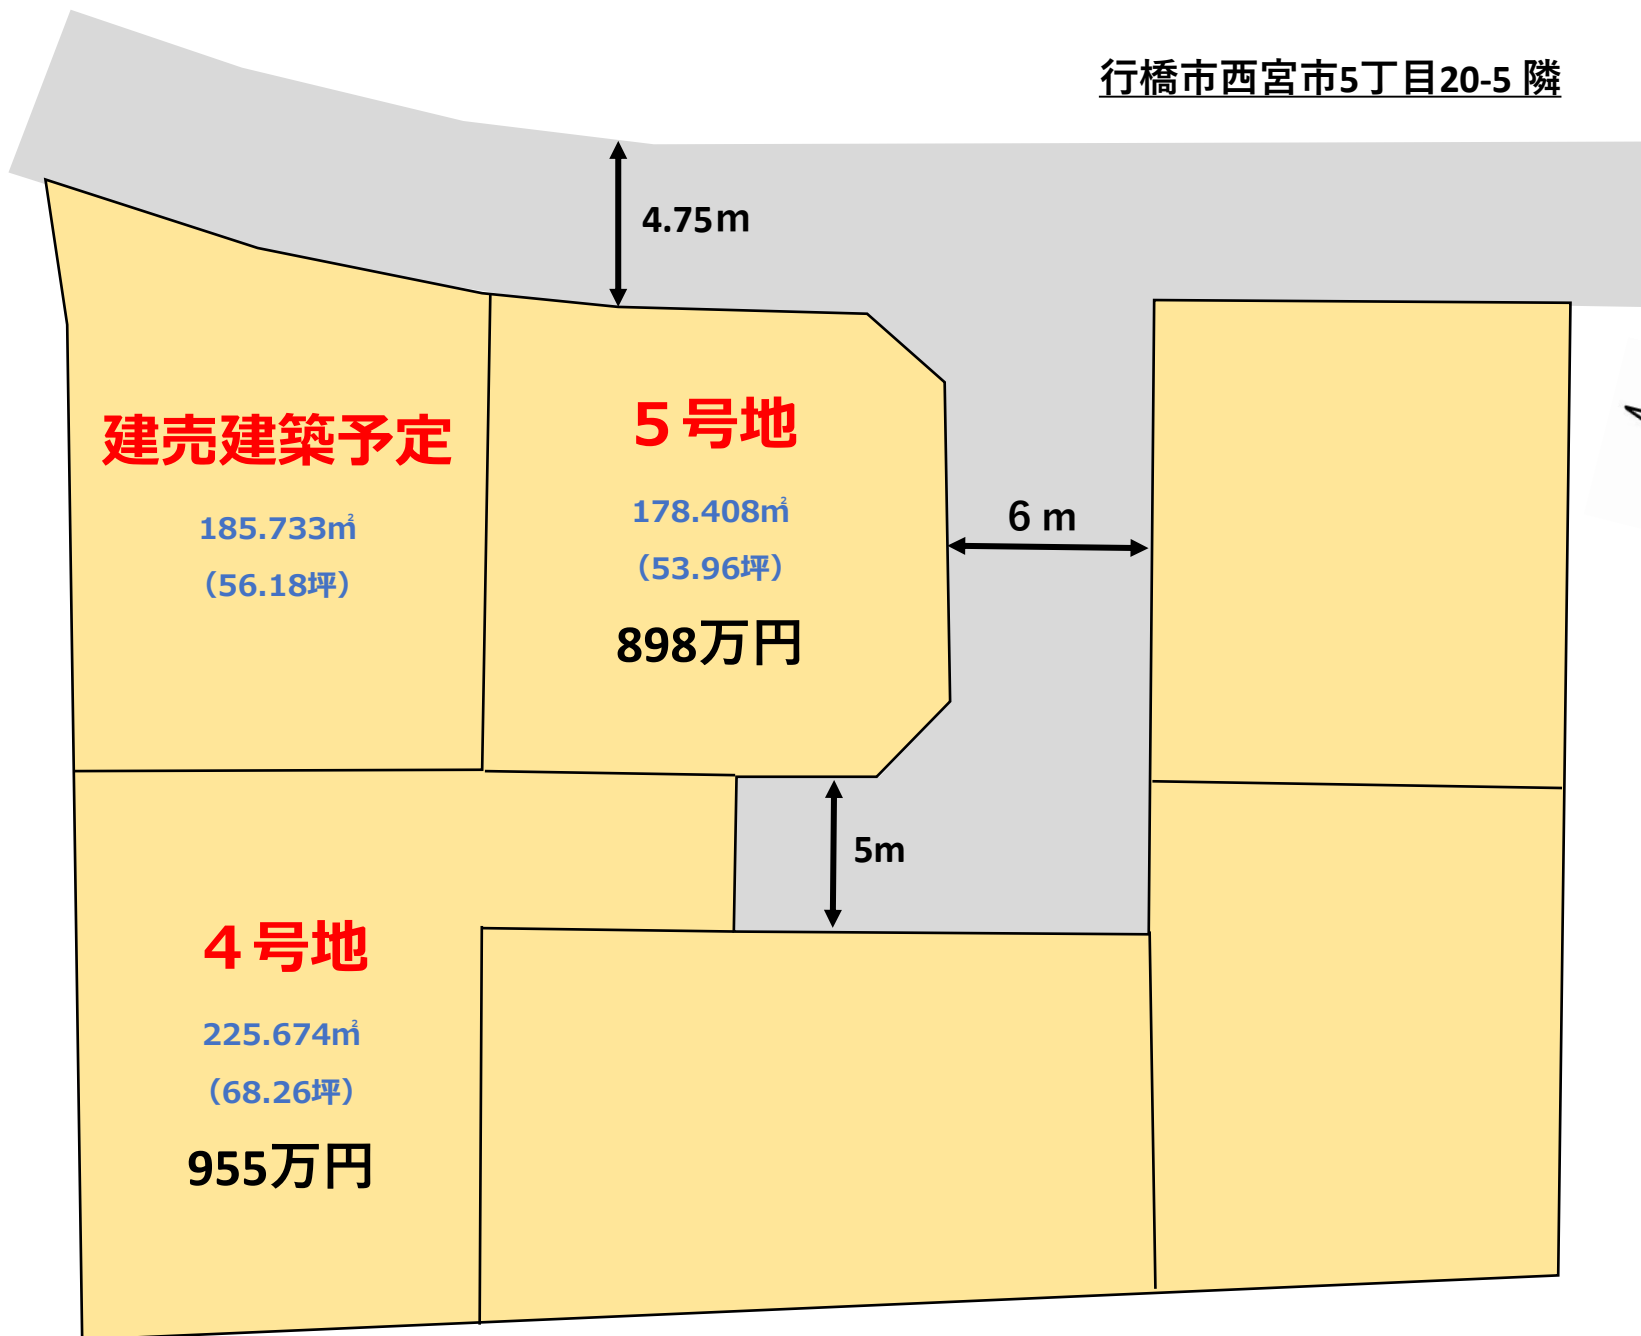

行橋市西宮市5丁目20-5 隣

建売建築予定

185.733m²
(56.18坪)

955万円

5号地

178.408m²
(53.96坪)

898万円

4.75m

6 m

5m