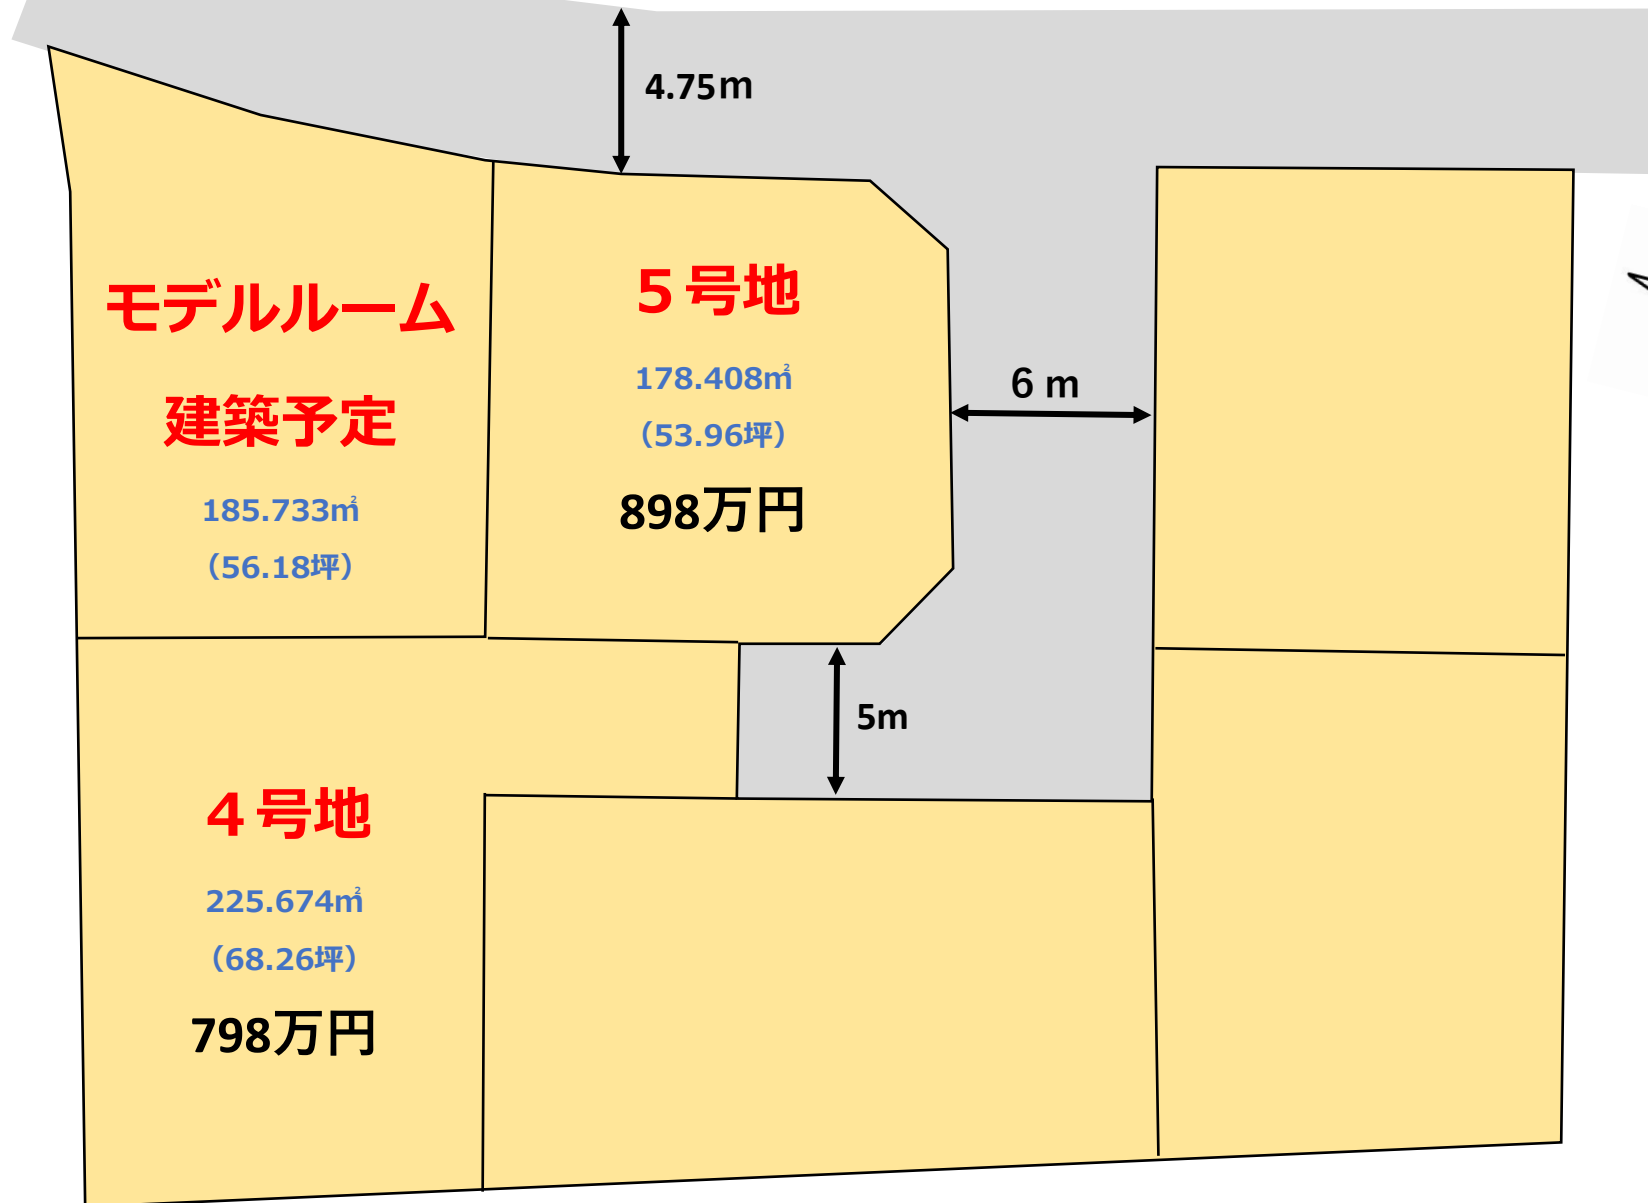

行橋市西宮市5丁目20-5 隣

モデルルーム

建築予定

185.733m²

(56.18坪)

5号地

178.408m²

(53.96坪)

898万円

4.75m

6 m

5m

4号地

225.674m²

(68.26坪)

798万円